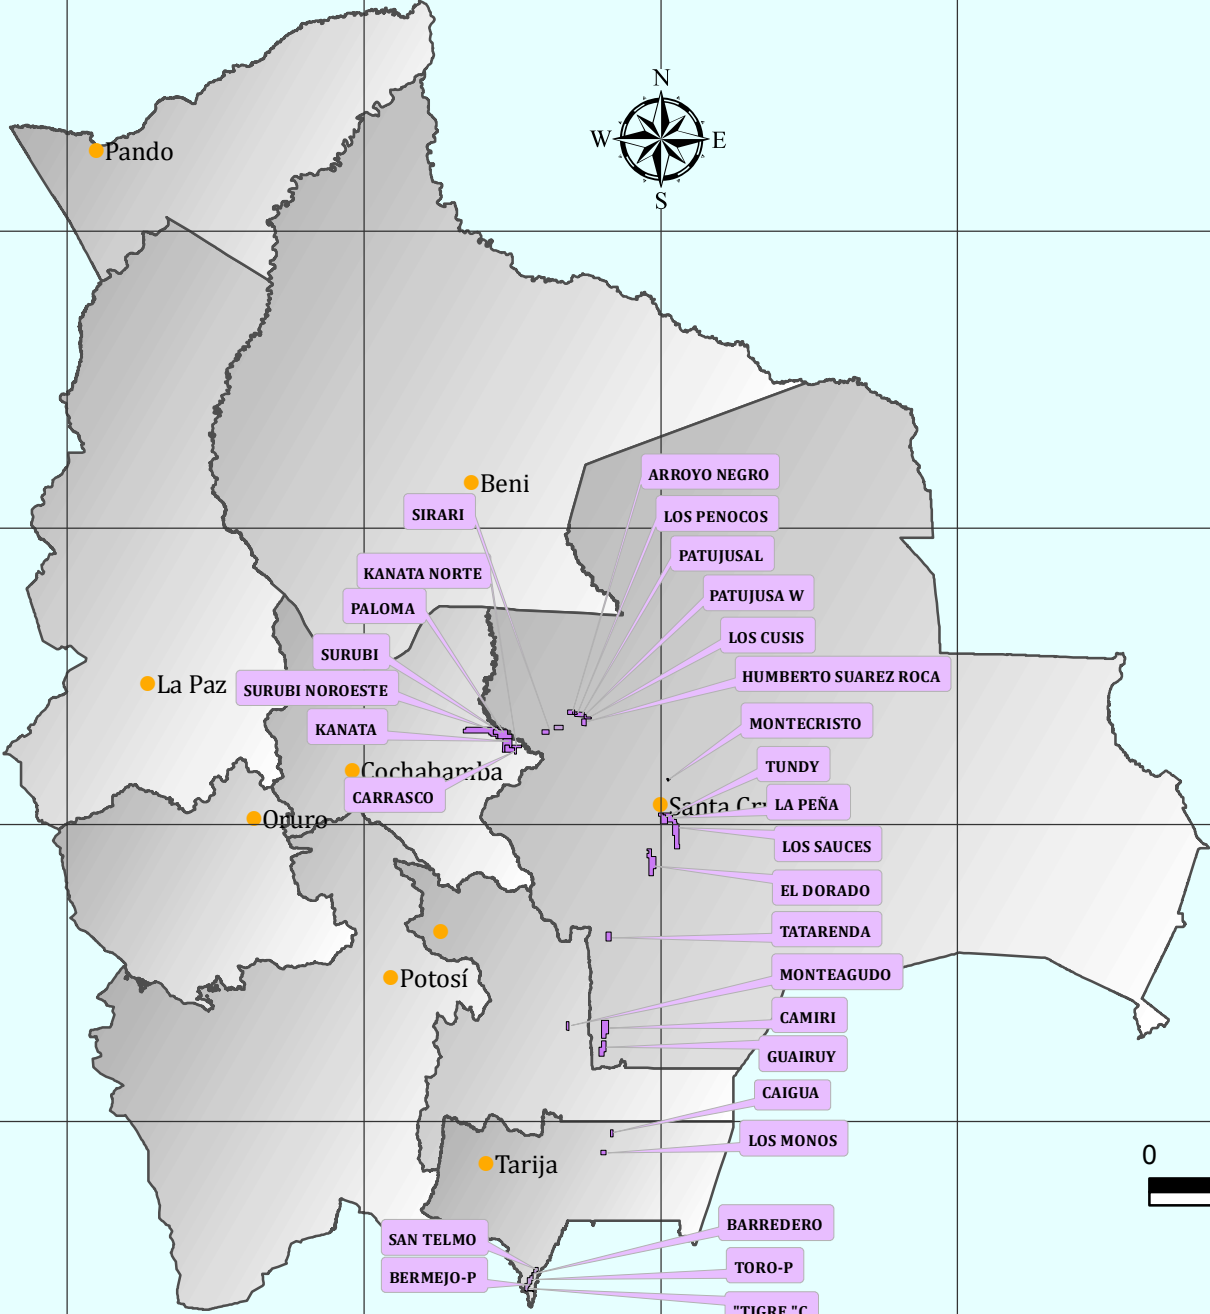

69°0'0"W

66°0'0"W

63°0'0"W

60°0'0"W

57°0'0"W

54°0'0"W

9°0'0"S

12°0'0"S

15°0'0"S

18°0'0"S

21°0'0"S

9°0'0"S

12°0'0"S

15°0'0"S

18°0'0"S

21°0'0"S

MAPA DE CAMPOS PETROLIFEROS DE BOLIVIA

LEYENDA

TIPO DE CAMPO

PETROLEO-GAS

Escala 1:8.500.000

69°0'0"W

66°0'0"W

63°0'0"W

60°0'0"W

57°0'0"W

54°0'0"W